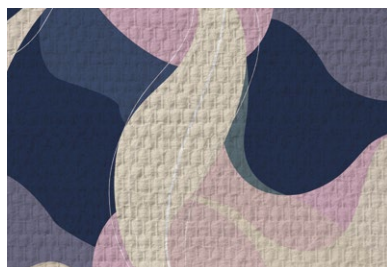

Rivestimento e finiture / Covering e finishes

Rivestimento esterno in Tecno Fiber
con finitura in stampa digitale
Capsule Collection
/ Tecno Fiber external covering
with digital printed finish
Capsule Collection

La Capsule Collection nasce da una ricerca attenta e approfondita delle tendenze stilistiche del momento e racchiude le 12 grafiche, divise in 3 collezioni principali (Eros e Psiche, Tecno Folk e Rx Nuance), ognuna declinata in 3 varianti colore.

/ The Capsule Collection was born from careful and in-depth research of the stylistic trends of the moment and contains 12 graphics, divided into 3 main collections (Eros e Psiche, Tecno Folk e Rx Nuance), each declined in 3 color variants.

Eros e Psiche

Rx Nuance

Tecno Folk