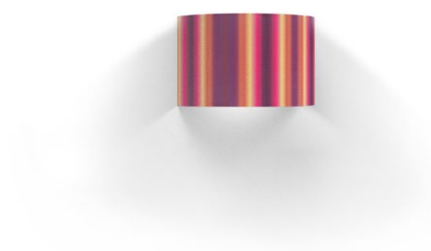

Lolita

Lampade / Lamps

Art. LOL-01

Applique con diffusore in policarbonato
/ Applique with polycarbonate diffuser

Grado di protezione IP20
/ Degree of protection IP20

kg 1,5 / 3.3 lbs
m3 0,02

N.1 lampadina "E 27"
/ N.1 lamps "E 27"

Dimensioni / Size (Ø, A/H)
Ø 30 cm / 0'11.8"
19 cm / 0'7.4"