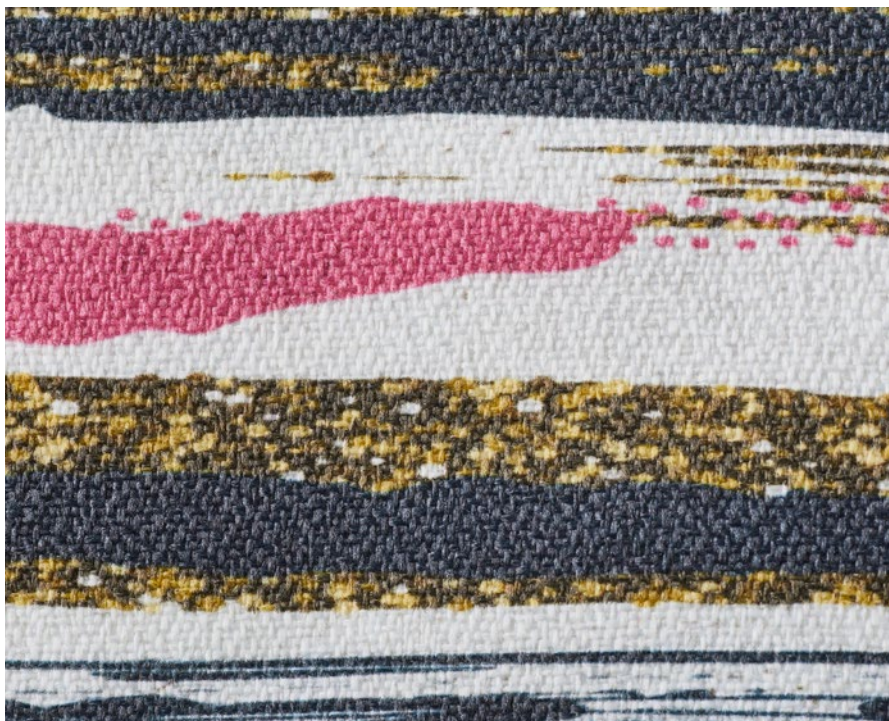

TESSUTO FONOASSORBENTE CON STAMPA ARTISTICA / SOUND-ABSORBING FABRIC WITH ART PRINT

Il tessuto fonoassorbente è prodotto in rotoli di altezza 155 cm e lunghezza continua.
/ Sound-absorbing fabric is produced in rolls of 5'1.0" height and continuous length.

TESSUTO FONOASSORBENTE 100% POLIESTERE CON STAMPA ARTISTICA / SOUND-ABSORBING FABRIC 100% POLYESTER WITH ART PRINT

ALTEZZA / HEIGHT	155 cm
PESO / WEIGHT	270 gr/mq
SOLIDITÀ DEL COLORE ALLA LUCE / FASTNESS TO LIGHT	5-6/8 (ISO 105-B02)
FONOASSORBENZA / SOUND-ABSORPTION	a_w 0,90 Prova ottenuta con 1 cm di aria e 4 cm di materiale fonoassorbente Test obtained with 1 cm of air and 4 cm of sound-absorbing material
RESISTENZA AL FUOCO / FIRE RESISTANCE	B-s1d0; M1