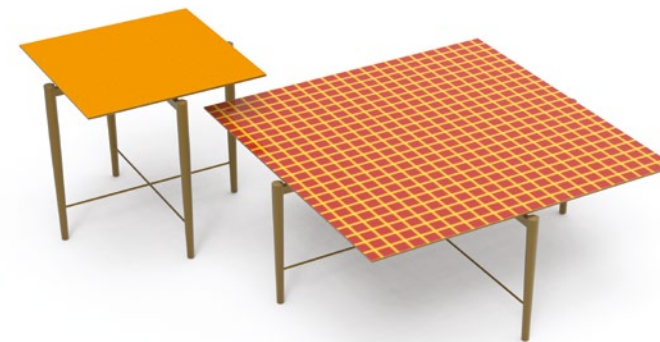

DALÌ

Tavolino

/ Coffee table

DALÌ

Tavolino tondo / Round coffee table

Struttura in metallo con finitura laccata opaca nei colori bianco, nero, bronzo e ottone.

Piano tondo in MDF con rivestimento superficiale: materico laccato opaco con finitura protettiva opaca atossica; materico con stampa artistica con finitura protettiva opaca atossica; stampa artistica con finitura lucida extra gloss.

Tavolino quadrato / Square coffee table

Struttura in metallo con finitura laccata opaca nei colori bianco, nero, bronzo e ottone.

Piano quadrato in MDF con rivestimento superficiale: materico laccato opaco con finitura protettiva opaca atossica; materico con stampa artistica con finitura protettiva opaca atossica; stampa artistica con finitura lucida extra gloss.

Vista superiore / Top view

Art. DL-03

Art. DL-04

Art. DL-03 + DL-04

Dimensioni / Size
(L/W x A/H x P/D)
52 x 50 x 52 cm
/ 1'8.4" x 1'7.6" x 1'8.4"

Kg 6
m³0,27

Dimensioni / Size
(L/W x A/H x P/D)
92 x 38 x 92 cm
/ 3'0.2" x 1'2.9" x 3'0.2"