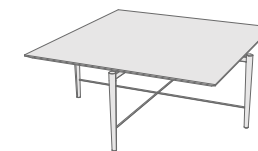

Tavolino quadrato / Square coffee table

Struttura in metallo con finitura laccata opaca nei colori bianco, nero, bronzo e ottone.

Piano quadrato in MDF con rivestimento superficiale: materico laccato opaco con finitura protettiva opaca atossica; materico con stampa artistica con finitura protettiva opaca atossica; stampa artistica con finitura lucida extra gloss.

Vista superiore / Top view

Art. DL-03

Art. DL-04

Art. DL-03 + DL-04

Dimensioni / Size
(L/W x A/H x P/D)
52 x 50 x 52 cm
/ 1'8.4" x 1'7.6" x 1'8.4"

Kg 6
m³0,27

Dimensioni / Size
(L/W x A/H x P/D)
92 x 38 x 92 cm
/ 3'0.2" x 1'2.9" x 3'0.2"