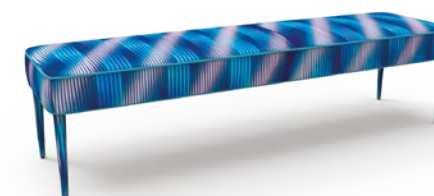

DAZA

Panca

/ Bench

DAZA

Panca / Bench

Panca con struttura in metallo verniciato a polvere e piedi in legno massello. Seduta con imbottitura in poliuretano espanso e piedi rivestiti. Rivestimento non sfoderabile. Cucitura con filetto stampato o in tinta unita.

TF2B

Colore / Color

CORA 19

DAZA

Alcuni esempi di varianti dell'articolo Daza.

/ Some examples of variations of the article Daza.

Art. DAZ-01 VU

46 cm
1'6.1"

Art. DAZ-01 VS

46 cm
1'6.1"

Velluto tinta unita VERA 4 / Solid color velvet VERA 4

Art. DAZ-02 VU

46 cm
1'6.1"

Velluto stampato EP1C / Printed velvet EP1C

Art. DAZ-02 CS

46 cm
1'6.1"

Velluto tinta unita VERA 34 e VERA 32 / Solid color velvet VERA 34 and VERA 32

Cotone stampato RX2B / Printed cotton RX2B

Art. DAZ-03 VS

46 cm
1'6.1"

Velluto stampato RX1C / Printed velvet RX1C

GRAFICHE

La Capsule Collection nasce da una ricerca attenta e approfondita delle tendenze stilistiche del momento e racchiude le 16 grafiche, divise in 4 collezioni principali (Vision Superb, Eros e Psiche, Tecno Folk e Rx Nuance), ognuna declinata in 3 varianti colore.