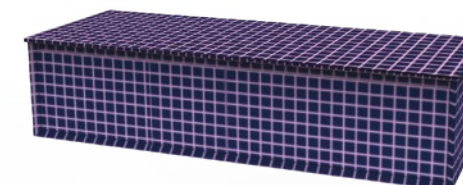

Art. MQM390C + MBT590F

Art. MQM390C + MBT590F

Dimensioni / Size (L/W x A/H x P/D)
 90 x 33,6 x 51 cm / 2'11.4" x 1'1.2" x 1'8"

Kg 29
 m³ 0,22

Cassetto sagomato / Shaped hanged

1

Finitura esterna / External finish

Stampa su Tecno Fiber / Printed Tecno Fiber

Grafica / Graphic

RX2B

Ripiano / Shelf

Ocritech® bianco opaco con un foro

PILAR

Varianti / Variants

Alcuni esempi di varianti dell'articolo Pilar.
 / Some examples of variations of the article Pilar.

Art. MQM3120C + MBT5120F

33,6 cm
 1'1.2"

Art. MQM4120C + MBT5120

33,6 cm
 1'1.2"

Art. MQM3140C + MBT5140F

33,6 cm
 1'1.2"

Art. MQM4140D + MBT5140

33,6 cm
 1'1.2"

GRAFICHE

La Capsule Collection nasce da una ricerca attenta e approfondita delle tendenze stilistiche del momento e racchiude le 16 grafiche, divise in 4 collezioni principali (Vision Superb, Eros e Psiche, Tecno Folk e Rx Nuance), ognuna declinata in 3 varianti colore.